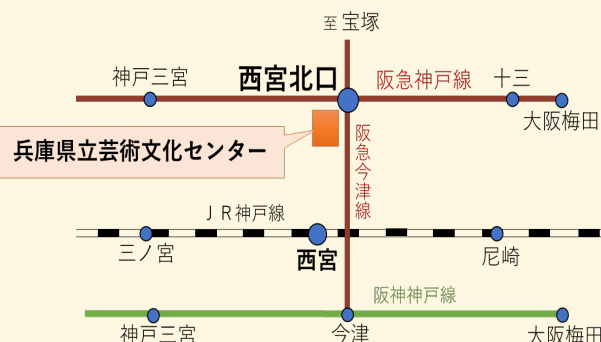

阪急神戸線「西宮北口」より南へ徒歩 2 分
J R「西宮」より北東へ徒歩 15 分